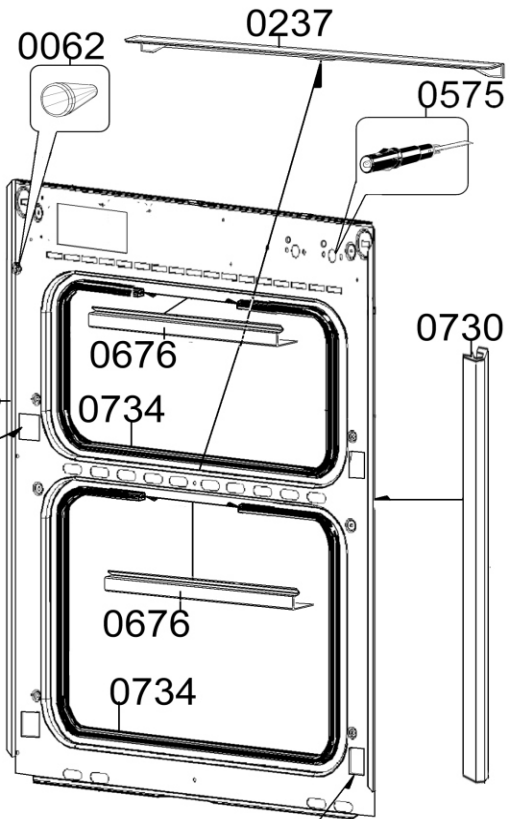

0522

KITS

DOOR ASSEMBLY COMPLETE No's 0247 0248 0249 0253 0256 0428 0626 0955 0977 0305 0790 0728 0311