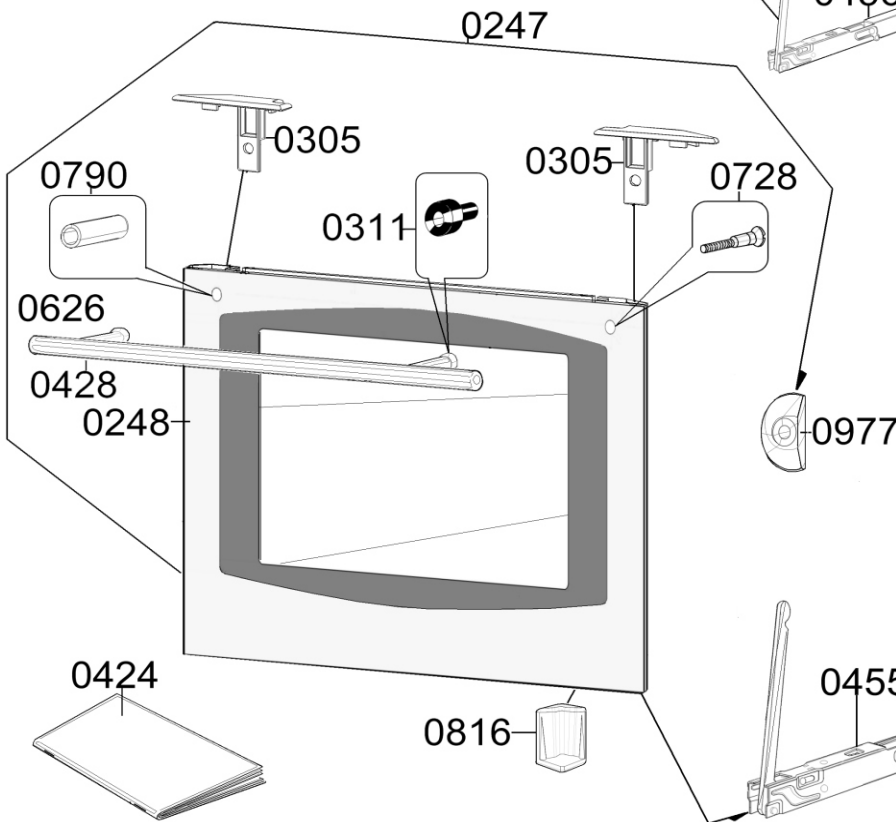

0522

KITS

DOOR ASSEMBLY COMPLETE No's 0247 0248 0249 0253 0256 0428 0626 0955 0977 0305 0790 0728 0311