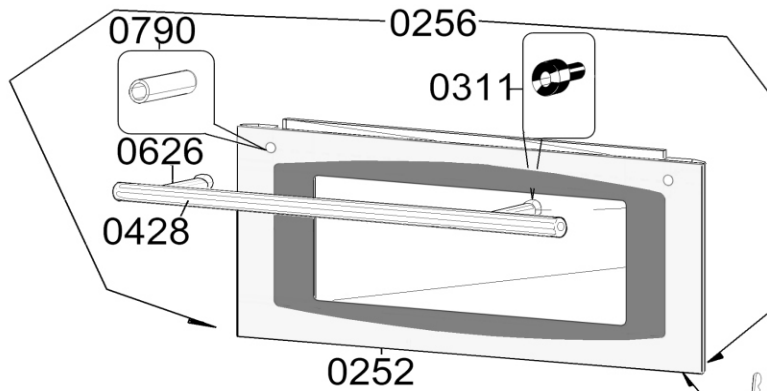

0522

KITS

DOOR ASSEMBLY COMPLETE No's 0247 0248 0249 0253 0256 0428 0626 0955 0977 0305 0790 0728 0311