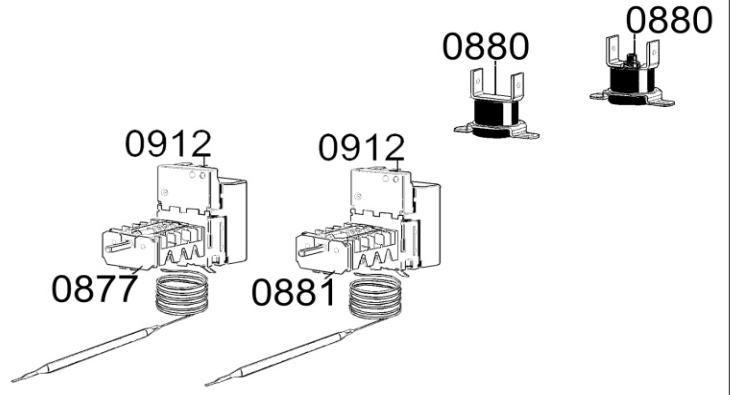

0522

KITS

DOOR ASSEMBLY COMPLETE No's 0247 0248 0249 0253 0256 0428 0626 0955 0977 0305 0790 0728 0311