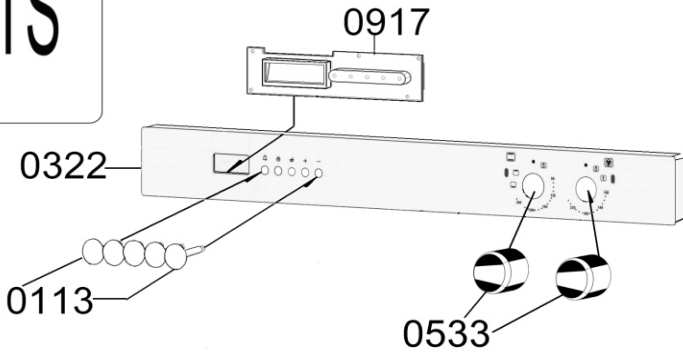

0522

KITS

DOOR ASSEMBLY COMPLETE No's 0247 0248 0249 0253 0256 0428 0626 0955 0977 0305 0790 0728 0311